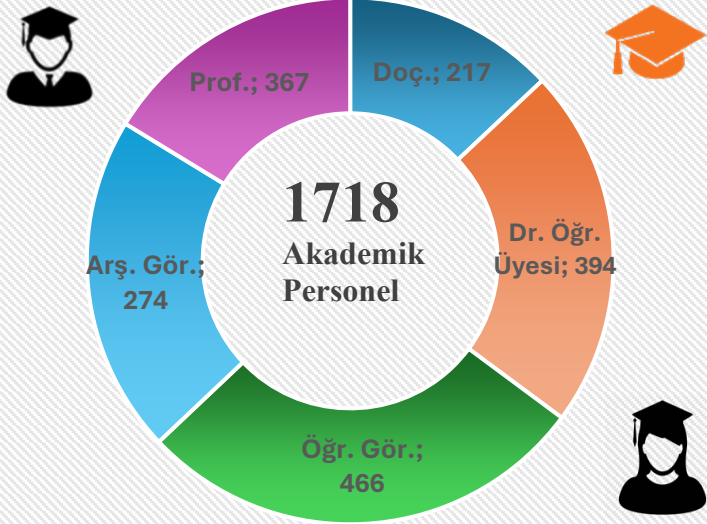

## AKADEMİK PROGRAM SAYILARI

21 Fakülte

4 Enstitü

3 Yüksekokul

16 Meslek Yüksekokulu

55 Araştırma Merkezi

## Akademik Personel Sayısı (2015-2025)

1436  
20151718  
2025

Toplam Proje Sayısı

2658

158

Proje Fonu Miktarı

74

745 Milyon ₺